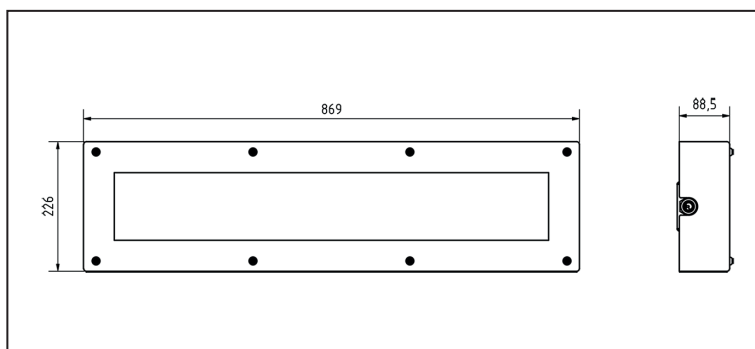

132 lm/W	-35°C 45°C	CE	IP 66	IK10+	L80 100 000h

Svítidlo BERTA je ideální pro osvětlení prostor ohrožených vandalismem, tj. podchody pro chodce, podjezdy pro automobily, dále pak do tunelů, stanic metra a železničních stanic. Svítidlo je také vhodné pro extrémní průmyslové prostory.

STANDARDNÍ PROVEDENÍ

Teplota chromatičnosti	4 000K
Index podání barev	Ra > 80
Stupeň krytí	IP 66
Mechanická odolnost	IK10+
Účinnost	≥0,97
Ta	-35°C až 45°C
Životnost LED	L80 = 100 000 hodin
Korpus	Robustní ocelový
Povrchová úprava korpusu	Práškové lakování RAL 9010
Optická část	Extrémně odolný polykarbonát s UV stabilizací

MOŽNOSTI MODIFIKACE

Teplota chromatičnosti	3 000K 5 000K
Optický systém	Mikroprismatický difuzor
Povrchová úprava	RAL dle přání zákazníka
Ochrana	Fólie proti sprejerům

**Optika
FR**