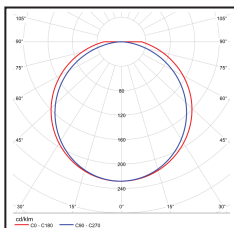

132 lm/W	-35°C 45°C	CE	IP 66	IK10+	L80 100 000h

Svítidlo BERTA je ideální pro osvětlení prostor ohrožených vandalismem, tj. podchody pro chodce, podjezdy pro automobily, dále pak do tunelů, stanic metra a železničních stanic. Svítidlo je také vhodné pro extrémní průmyslové prostory.

STANDARDNÍ PROVEDENÍ

Teplota chromatičnosti	4 000K
Index podání barev	Ra > 80
Stupeň krytí	IP 66
Mechanická odolnost	IK10+
Účinnost	≥0,97
Ta	-35°C až 45°C
Životnost LED	L80 = 100 000 hodin
Korpus	Robustní ocelový
Povrchová úprava korpusu	Práškové lakování RAL 9010
Optická část	Extrémně odolný polykarbonát s UV stabilizací

MOŽNOSTI MODIFIKACE

Teplota chromatičnosti	3 000K 5 000K
Optický systém	Mikroprismatický difuzor
Povrchová úprava	RAL dle přání zákazníka
Ochrana	Fólie proti sprejerům

**Optika
FR**