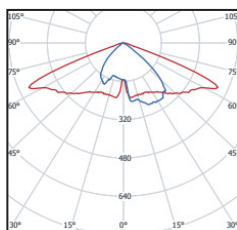

Optika
G1-C