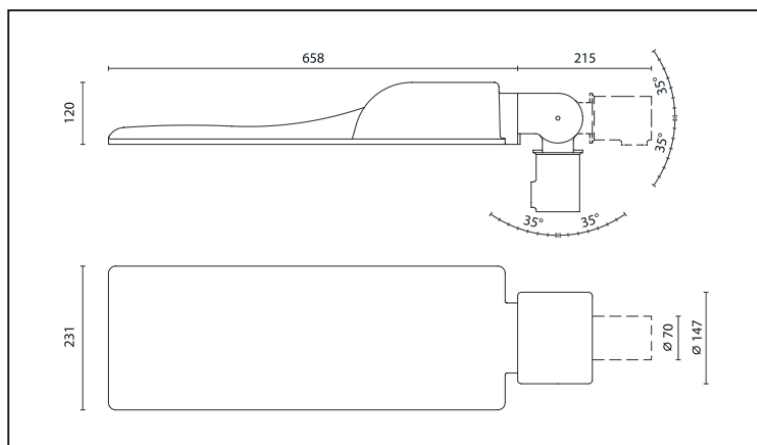

L1-C

MOŽNOSTI MODIFIKACE

Teplota chromatičnosti	Možnost změny teploty chromatičnosti
Ta	Přizpůsobení extrémním teplotám, od -55°C do 55°C
Skleněný optický systém	Možnost přizpůsobení a vývoje optického systému
Uchycení	Uchycení svítidla dle požadavku zákazníka
Povrchová úprava korpusu	RAL dle přání zákazníka
Řízení	Protokolem DALI či jiným protokolem dle přání zákazníka

Optika
G1-C