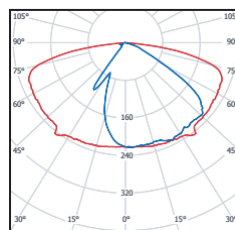

až 131 lm/W	-35°C 45°C	CE	IP 66	IK 09	L80 120 000h

Variabilní venkovní LED svítidlo určené pro komunikace všech typů (silnice, dálnice, atd.), cyklostezky, parkoviště, parky a areálové osvětlení.

STANDARDNÍ PŘÍKONÍ

Teplota chromatičnosti	4 000 K nebo 5 700 K
Index podání barev	Ra > 60 (pro 5 700 K) Ra > 70 (pro 4 000 K)
Stupeň krytí	IP 66
Mechanická odolnost	IK 09
Účinnost	≥0,97
Ta	-35°C až 45°C
Životnost LED	L80 = 120 000 hodin
Korpus	Tlakově litý hliník s žebrováním
Povrchová úprava korpusu	Nástřík RAL 9006
Řízení	Nestmívatelné
Návětrná plocha	0,0033 m²
Hmotnost	8-10 kg dle typu uchycení
Uchycení	Polohovatelný držák na výložník/sloup (ø60 mm)

MOŽNOSTI MODIFIKACE

Teplota chromatičnosti	Možnost změny teploty chromatičnosti
Ta	Přizpůsobení extrémním teplotám, od -55°C do 55°C
Skleněný optický systém	Možnost přizpůsobení a vývoje optického systému
Uchycení	Uchycení svítidla dle požadavku zákazníka
Povrchová úprava korpusu	RAL dle přání zákazníka
Řízení	Protokolem DALI či jiným protokolem dle přání zákazníka

L1-C