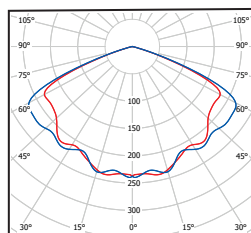

Optika L1-C