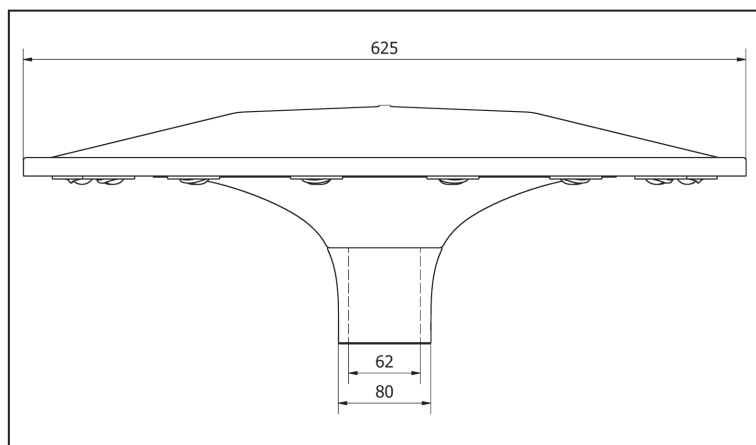

Variabilní venkovní LED svítidlo určené pro parkovací plochy, parkové osvětlení a odpočinkové zóny.

STANDARDNÍ PŘEVODNÍK

Teplota chromatičnosti	4 000K 3 000K
Index podání barev	Ra > 70
Stupeň krytí	IP 66
Účinnost	≥0,97
Ta	-35°C až 45°C
Životnost LED	L90 = 120 000 hodin
Korpus	Celohliníkový
Povrchová úprava	ELOX
Ochrana proti přepětí	10 kV
Uchytení	Ø 60 mm

MOŽNOSTI MODIFIKACE

Teplota chromatičnosti	5 700K 2 700K
Index podání barev	Ra > 80
Ta	Prizpůsobení extrémním teplotám, od -55°C do 55°C
Optický systém	Asymetrické vyzařování
Uchytení	Dle požadavku zákazníka
Povrchová úprava korpusu	RAL dle přání zákazníka
Řízení a regulace	Plovoucí půlnoc CLO DALI
QR kód	Možnost aplikace QR kódu s technickými parametry o svítidle