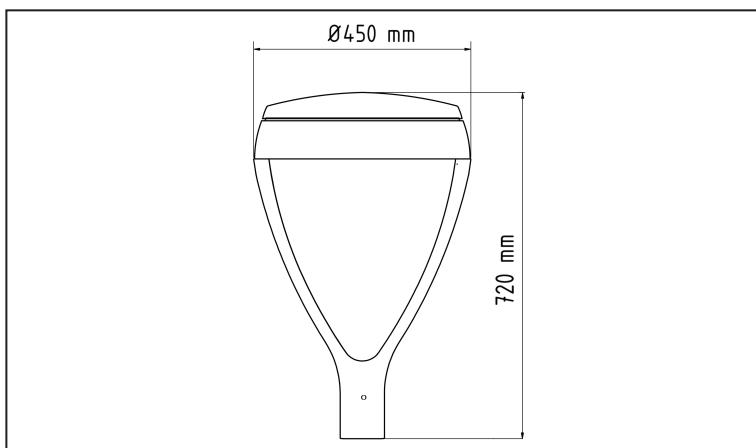

Teplota chromatičnosti	3 000K
Index podání barev	Ra > 80
Stupeň krytí	IP 66
Účinnost	≥0,97
Ta	-35°C až 45°C
Životnost LED	L80 = 100 000 hodin
Korpus	Celohliníkový
Povrchová úprava	Prášková barva RAL
Ochrana proti přepětí	10 kV
Uchytení	ø76 mm

MOŽNOSTI MODIFIKACE

Teplota chromatičnosti	5 000K 4 000K 2 700K
Řízení a regulace	Plovoucí půlnoc CLO DALI
Uchytení	ø60 mm

Optika S3

LED svítidlo

ALBENA

LAMBERGA

Objednáací kód	Model	Set up	Příkon W	Světelný tok lm	Účinnost lm/W	Teplota chromatičnosti K	Optika
ATYP02-DN	ALBENA S2	C30-0450-S3	22	3 304	150	3 000	S3