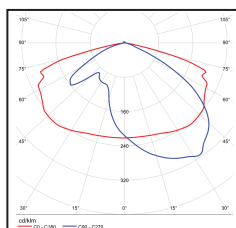

Teplota chromatičnosti	3 000K
Index podání barev	Ra > 80
Stupeň krytí	IP 66
Účinnost	≥0,97
Ta	-35°C až 45°C
Životnost LED	L80 = 100 000 hodin
Korpus	Celohliníkový
Povrchová úprava	Prášková barva RAL
Ochrana proti přepětí	10 kV
Uchytení	ø76 mm

MOŽNOSTI MODIFIKACE

Teplota chromatičnosti	5 000K 4 000K 2 700K
Řízení a regulace	Plovoucí půlnoc CLO DALI
Uchytení	ø60 mm

Optika S3

LED svítidlo

ALBENA

LAMBERGA

Objednáací kód	Model	Set up	Příkon W	Světelný tok lm	Účinnost lm/W	Teplota chromatičnosti K	Optika
ATYP02-DN	ALBENA S2	C30-0450-S3	22	3 304	150	3 000	S3